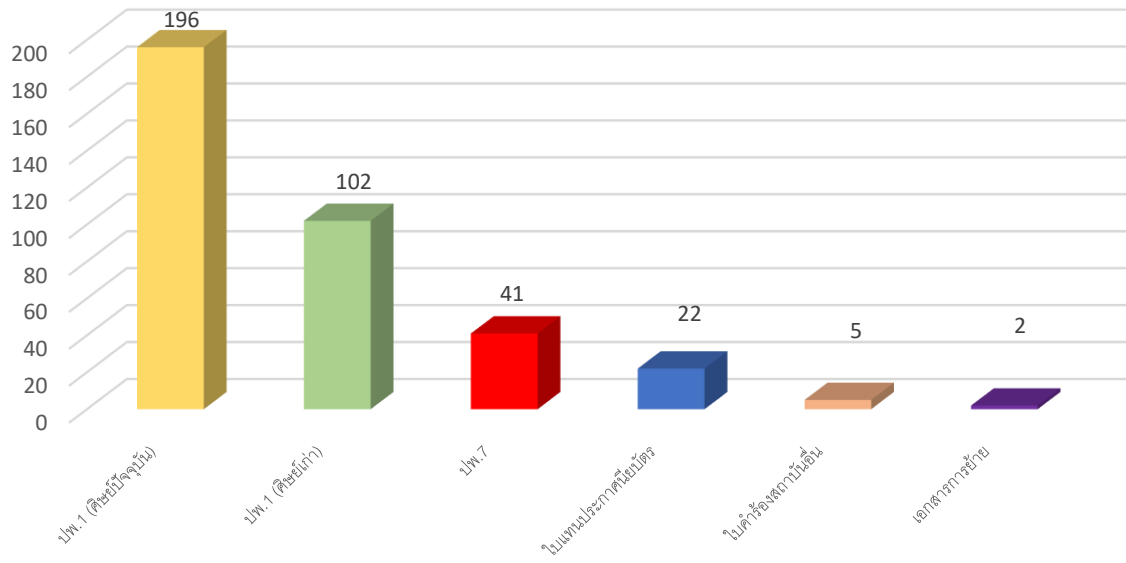

แผนภูมิแสดงการให้บริการเอกสารของงานทะเบียน เดือนตุลาคม 2566

แผนภูมิแสดงการให้บริการเอกสารของงานทะเบียน เดือนพฤศจิกายน 2566

แผนภูมิแสดงการให้บริการเอกสารของงานทะเบียน เดือนธันวาคม 2566

แผนภูมิแสดงการให้บริการเอกสารของงานทะเบียน เดือนมกราคม 2567

แผนภูมิแสดงการให้บริการเอกสารของงานทะเบียน เดือนกุมภาพันธ์ 2567

แผนภูมิแสดงการให้บริการเอกสารของงานทะเบียน เดือนมีนาคม 2567