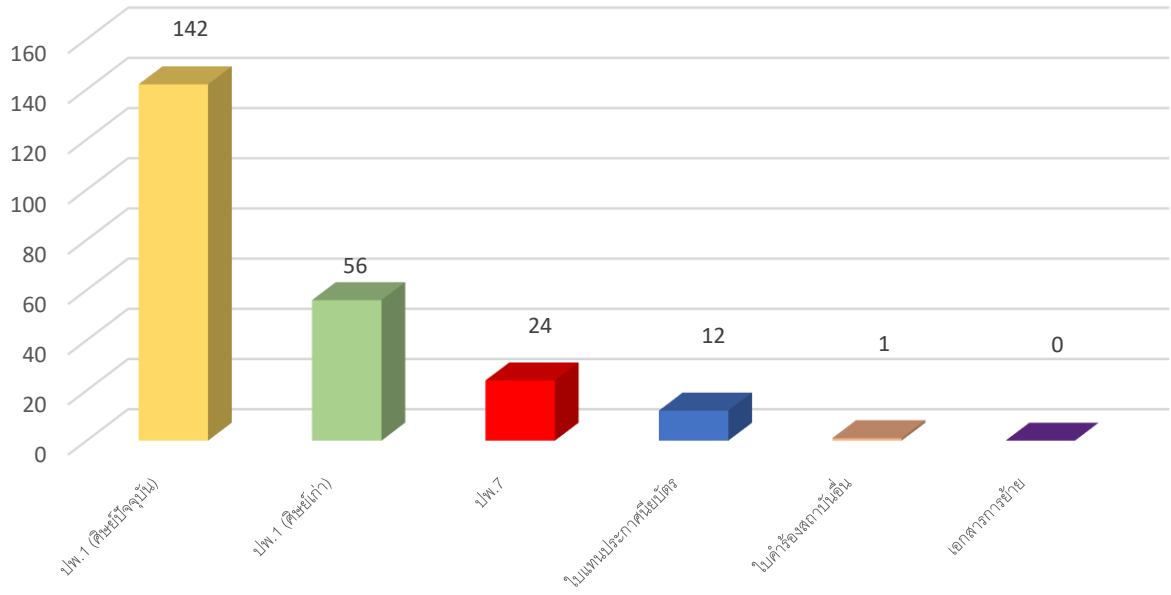

แผนภูมิแสดงการให้บริการเอกสารของงานทะเบียน เดือนตุลาคม 2566

แผนภูมิแสดงการให้บริการเอกสารของงานทะเบียน เดือนพฤศจิกายน 2566

แผนภูมิแสดงการให้บริการเอกสารของงานทะเบียน เดือนธันวาคม 2566

แผนภูมิแสดงการให้บริการเอกสารของงานทะเบียน เดือนมกราคม 2567

แผนภูมิแสดงการให้บริการเอกสารของงานทะเบียน เดือนกุมภาพันธ์ 2567

แผนภูมิแสดงการให้บริการเอกสารของงานทะเบียน เดือนมีนาคม 2567