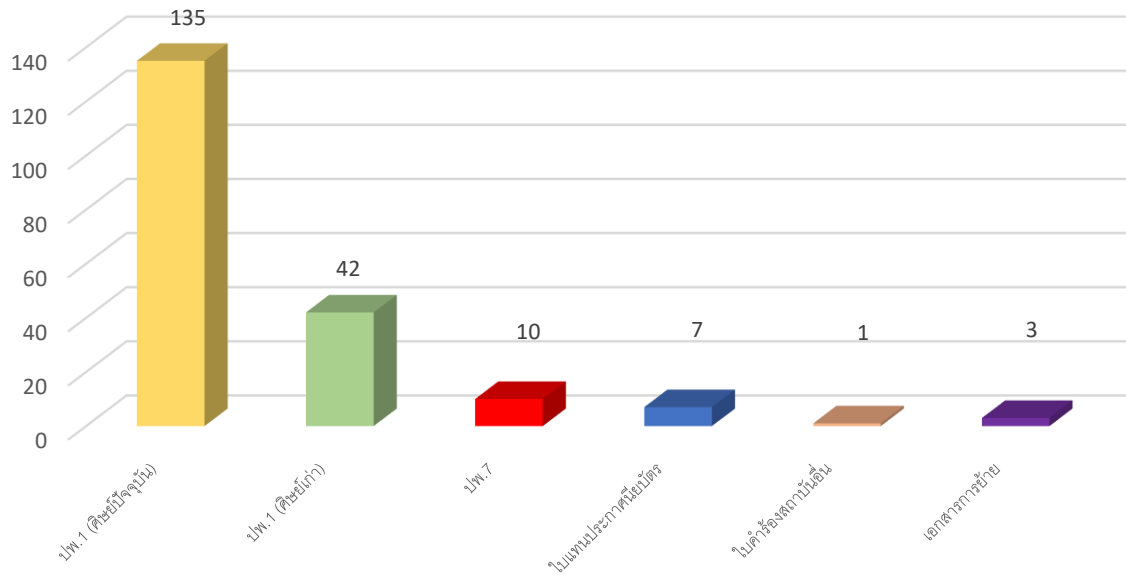

แผนภูมิแสดงการให้บริการเอกสารของงานทะเบียน เดือนตุลาคม 2566

แผนภูมิแสดงการให้บริการเอกสารของงานทะเบียน เดือนพฤศจิกายน 2566

แผนภูมิแสดงการให้บริการเอกสารของงานทะเบียน เดือนธันวาคม 2566

แผนภูมิแสดงการให้บริการเอกสารของงานทะเบียน เดือนมกราคม 2567

แผนภูมิแสดงการให้บริการเอกสารของงานทะเบียน เดือนกุมภาพันธ์ 2567

แผนภูมิแสดงการให้บริการเอกสารของงานทะเบียน เดือนมีนาคม 2567